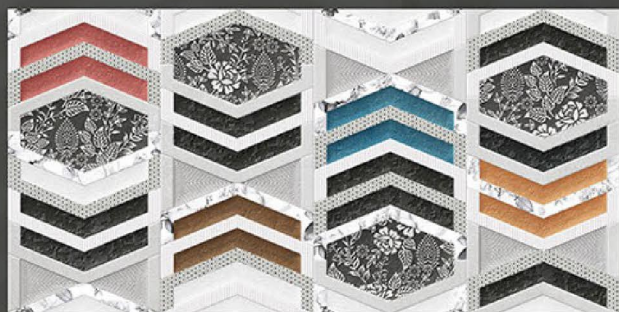

3056-HL-1

3056-D

MATT
FINISH
300 x 600 MM

3057-L(R)

3057-HL-1

3057-D(R)

MATT
FINISH
300 x 600 MM

3058-L-(R)